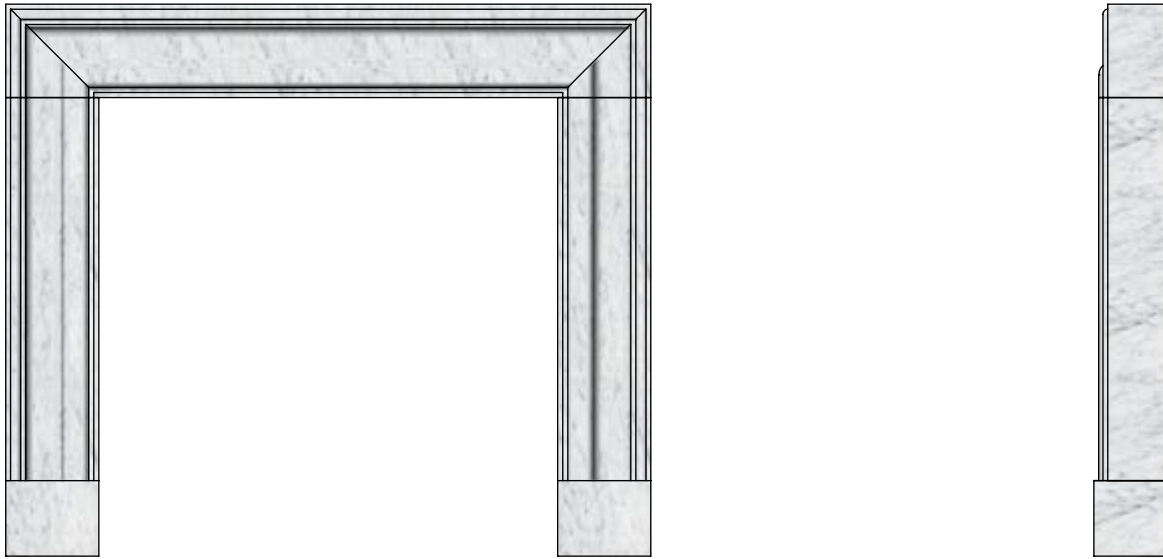

## BOLECTION

	<b>Metric</b>	<b>Imperial</b>
<b>Shelf</b>	1280 x 115	50½ x 4½
<b>Hearth</b>	N/A	N/A
<b>Height</b>	1095	43
<b>Mantel Opening</b>	910 x 910	36 x 36
<b>Across Legs</b>	1280	50½
<b>Leg Depth</b>	145	5¾
<b>Rebate</b>	30	1
<b>Back Hearth</b>	N/A	N/A
<b>Hearth Type</b>	N/A	
<b>Hearth Shape</b>	N/A	