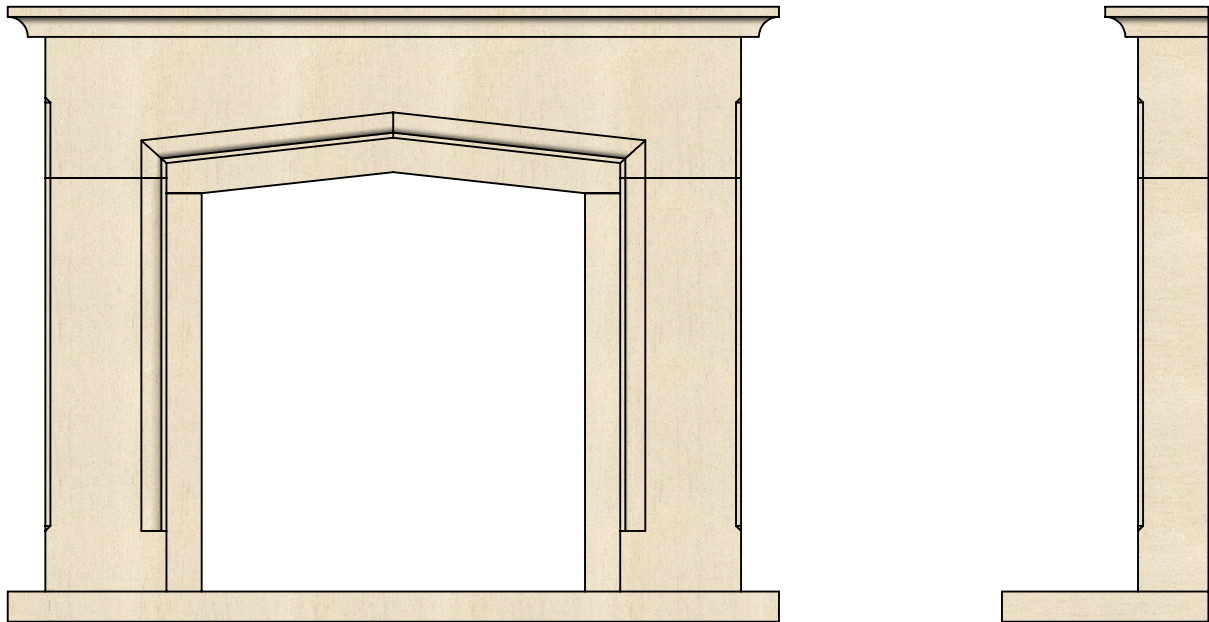

## 60" LANGFORD

|                            | <b>Metric</b>   | <b>Imperial</b> |
|----------------------------|-----------------|-----------------|
| <b>Shelf</b>               | 1530 x 205 x 60 | 60 x 7½ x 2½    |
| <b>Hearth</b>              | 1530 x 410 x 60 | 60 x 16 x 2½    |
| <b>Height (inc.hearth)</b> | 1220            | 48              |
| <b>Mantel Opening</b>      | 900w x 850/900h | 36w x 33½/36h   |
| <b>Across Legs</b>         | 1380            | 54½             |
| <b>Leg Depth</b>           | 140             | 5½              |
| <b>Rebate</b>              | 35              | 1               |
| <b>Back Hearth</b>         | 1000 x 410 x 30 | 40 x 16 x 1     |
| <b>Hearth Type</b>         | SOLID           |                 |
| <b>Hearth Shape</b>        | SQUARE          |                 |