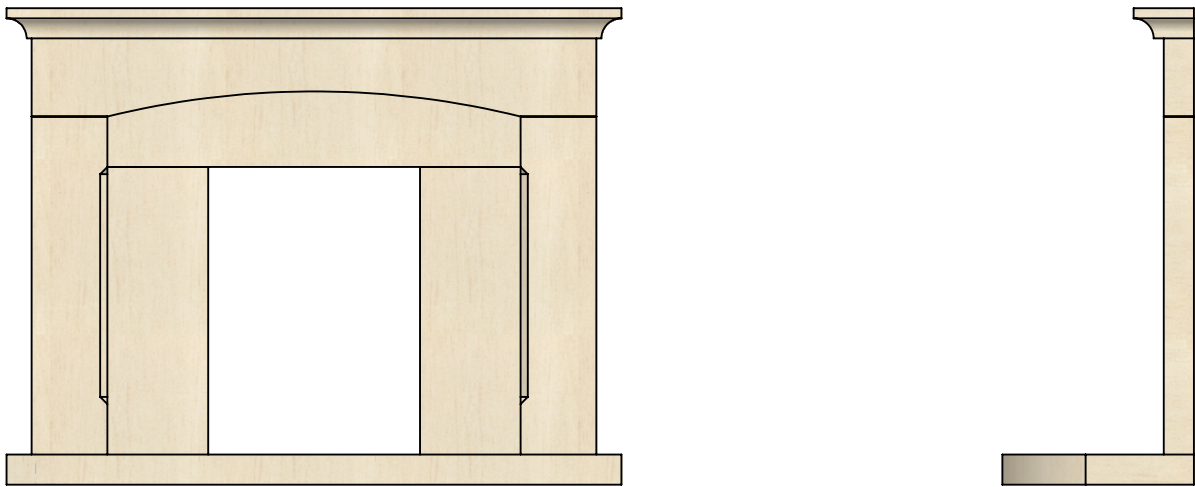

## M E R E

	<b>Metric</b>	<b>Imperial</b>
<b>Shelf</b>	1220 x 120 x 60	48 x 5 x 2¼
<b>Hearth</b>	1220 x 215/380 x 60	48 x 8½/15 x 2¼
<b>Height (inc.hearth)</b>	945	37¼
<b>Mantel Opening</b>	820W x 670/720H	32¼W x 26¼/28¼H
<b>Across Legs</b>	1120	44
<b>Leg Depth</b>	60	2¼
<b>Rebate</b>	35	1
<b>Back Hearth</b>	N/A	N/A
<b>Hearth Type</b>	SOLID	
<b>Hearth Shape</b>	CURVED	