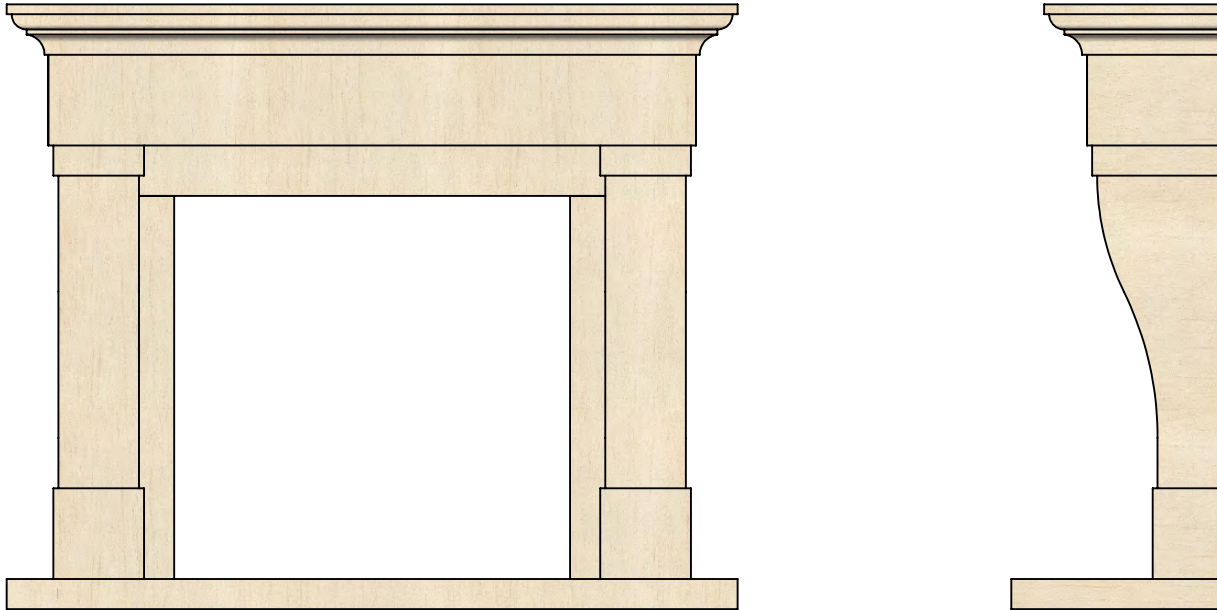

## PROVENCE

	<b>Metric</b>	<b>Imperial</b>
<b>Shelf</b>	1450 x 345 x 100	57 x 13½ x 4
<b>Hearth</b>	1450 x 410 x 60	57 x 16 x 2½
<b>Height (inc.hearth)</b>	1200	47
<b>Mantel Opening</b>	905w x 860h	35½w x 33¾h
<b>Stove Opening</b>	785w x 760h	31w x 30h
<b>Across Legs</b>	1265	49¾
<b>Leg Depth</b>	130	5¼
<b>Rebate</b>	35	1
<b>Back Hearth</b>	1000 x 450 x 30	39½ x 17¾ x 1¼
<b>Hearth Type</b>	SOLID	
<b>Hearth Shape</b>	SQUARE	